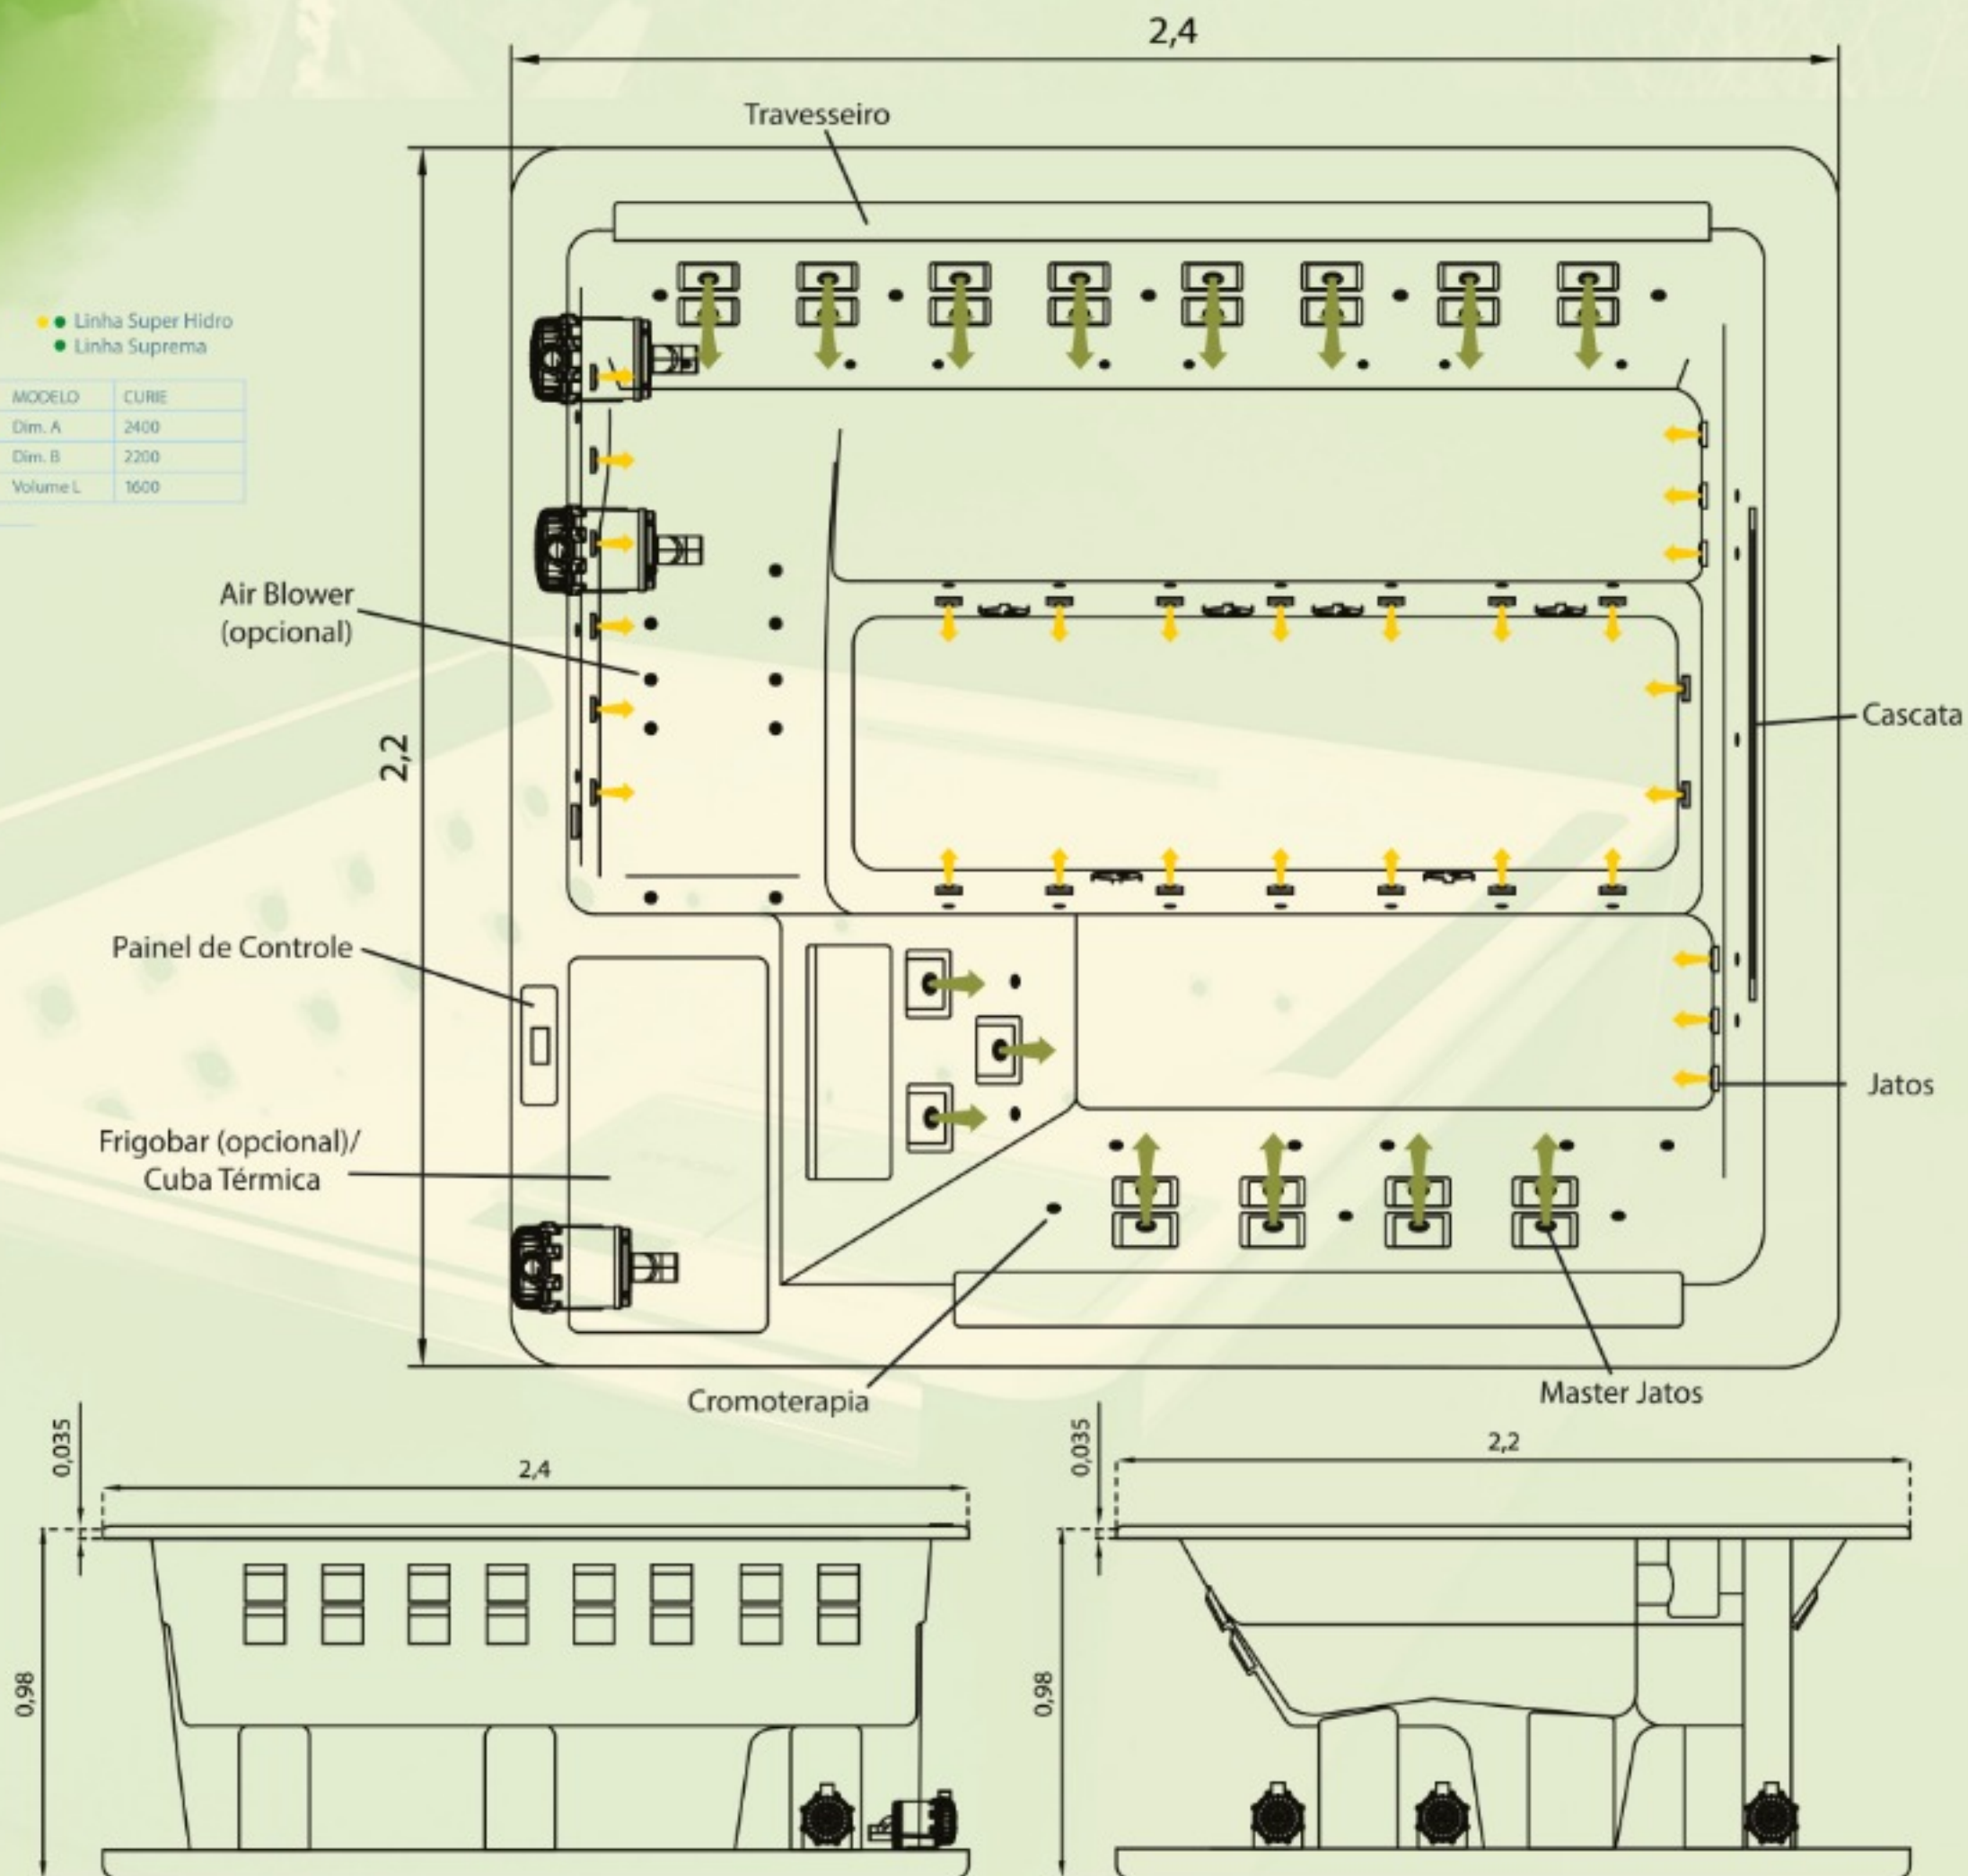

SPA

CURIE 220

IMAGEM MERAMENTE ILUSTRATIVA.

RIOLAX

SPA

CURIE 220

Um Spa extraordinário e compacto. A versatilidade de um produto moderno com a tendência de uma peça única.

- Linha Super Hidro
- Linha Suprema

MODELO	CURIE
Dim. A	2400
Dim. B	2200
Volume L	1600

INFORMAÇÕES:

- Ozônio (Super Hidro)
- Cuba Térmica (20L) (Todas)
- 16 Pontos de Cromoterapia (Super Hidro)
- Cascata (Super Hidro)
- 28 Jatos (Super Hidro)
- 27 Master Jatos (Suprema)
- Aquecedor (Super Hidro)

OPCIONAIS:

-  FECHAMENTO EM MADEIRA OU ACM
-  AIR BLOWER COM 38 JATOS DE AR
-  FRIGOBAR REFRIGERADO (20L)
-  MÓDULO PARA AUTOMAÇÃO

CORES DISPONÍVEIS:

- Branco

* Dimensões em milímetros // *Imagens meramente ilustrativas. As medidas e disposição dos jatos podem conter variações. // * Acesso a manutenção mínimo: 1300mm x 750mm (comprimento x altura).