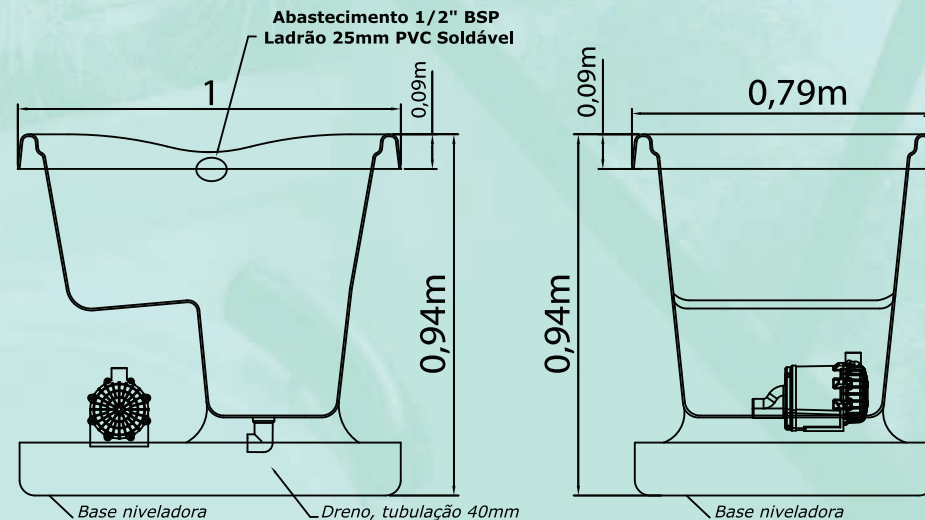

OFURÔ

DEMMY

IMAGEM MERAMENTE ILUSTRATIVA.

RIOLAX

OFURÔ DEMMY

- Linha Suprema
- Linha Clássica
- Linha Padrão

MODELO	DEMMY
Dim. A	1000
Dim. B	790
VOLUME L	190

Beleza, conforto e design exclusivo RIOLAX para um relaxamento mais profundo.

INFORMAÇÕES:

- Tubulação em PVC rígido
- Espessura média de 4,5mm
- Motobomba silenciosa e autodrenante
- Painel eletrônico com sensor de nível
- Acabamento em acrílico
- Base niveladora

OPCIONAIS:

-  TRAVESSEIRO
-  CROMOTERAPIA - 01 PONTO
-  AQUECEDOR
-  ESCADA EM MADEIRA
-  FECHAMENTO EM MADEIRA
-  OZONIZADOR

* Dimensões em milímetros // *Imagens meramente ilustrativas. As medidas e disposição dos jatos podem conter variações. // * Acesso mínimo a manutenção: 500mm x 500mm (comprimento x altura).