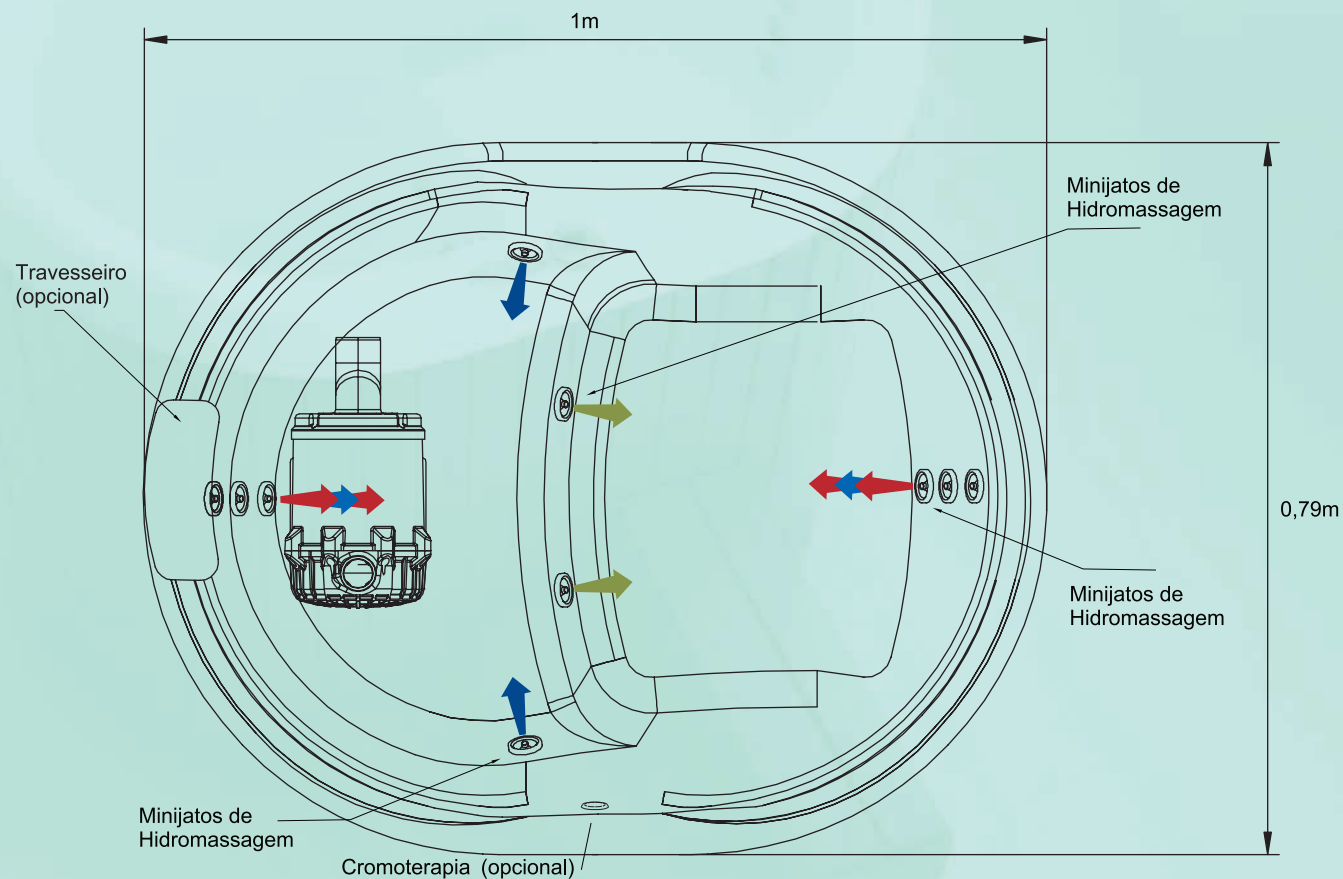

OFURÔ

DEMMY

IMAGEM MERAMENTE ILUSTRATIVA.

RIOLAX

OFURÔ DEMMY

- Linha Suprema
- Linha Clássica
- Linha Padrão

MODELO	DEMMY
Dim. A	1000
Dim. B	790
VOLUME L	190

Beleza, conforto e design exclusivo RIOLAX para um relaxamento mais profundo.

INFORMAÇÕES:

- Tubulação em PVC rígido
- Espessura média de 4,5mm
- Motobomba silenciosa e autodrenante
- Painel eletrônico com sensor de nível
- Acabamento em acrílico
- Base niveladora

OPCIONAIS:

-  TRAVESSEIRO
-  CROMOTERAPIA - 01 PONTO
-  AQUECEDOR
-  ESCADA EM MADEIRA
-  FECHAMENTO EM MADEIRA
-  OZONIZADOR

* Dimensões em milímetros // *Imagens meramente ilustrativas. As medidas e disposição dos jatos podem conter variações. // * Acesso mínimo a manutenção: 500mm x 500mm (comprimento x altura).