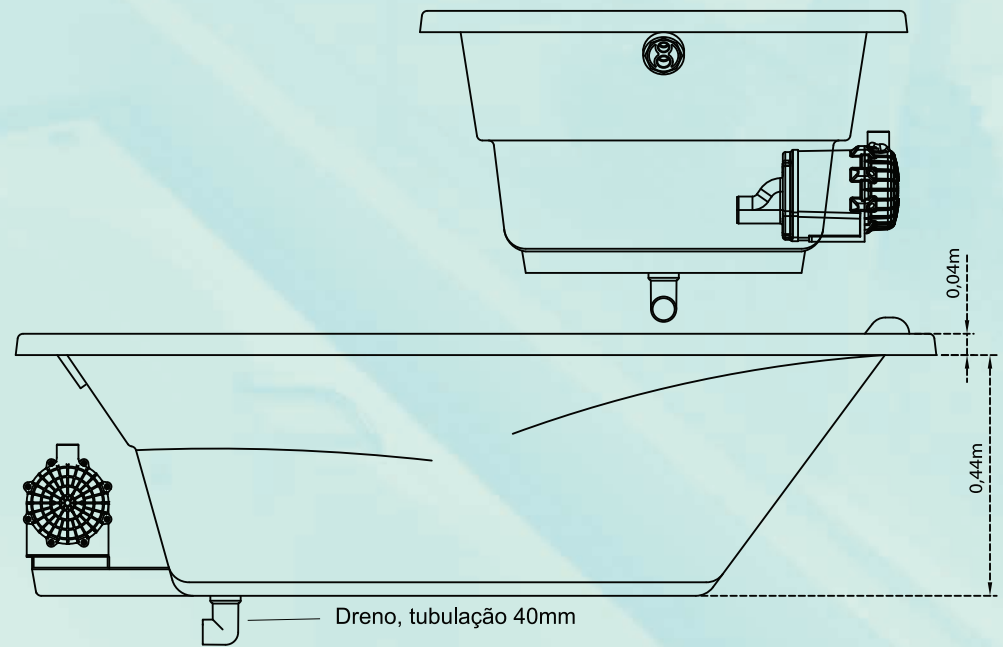

BANHEIRA
BARDOT

IMAGEM MERAMENTE ILUSTRATIVA.

RIOLAX

BANHEIRA BARDOT

- Linha Suprema
- Linha Clássica
- Linha Padrão

MODELO	BARDOT	BARDOT	BARDOT
Dim. A	1700	1550	1800
Dim. B	900	900	900
Volume L	240	220	250

Design moderno e funcional, combinando bom gosto e praticidade, formato retangular, com dimensões que se adaptam a qualquer espaço destinado à hidromassagem.

INFORMAÇÕES:

- Tubulação em PVC rígido
- Espessura média de 4,5mm
- Motobomba silenciosa e autodrenante
- Acabamento em acrílico
- Base niveladora

* Dimensões em milímetros // *Imagens meramente ilustrativas. As medidas e disposição dos jatos podem conter variações. // * Ac esso a manutenção mínimo: 500mm x 350mm (comprimento x altura).
* Fechamentos em acrílico podem ser instalados em até dois lados simultaneamente.