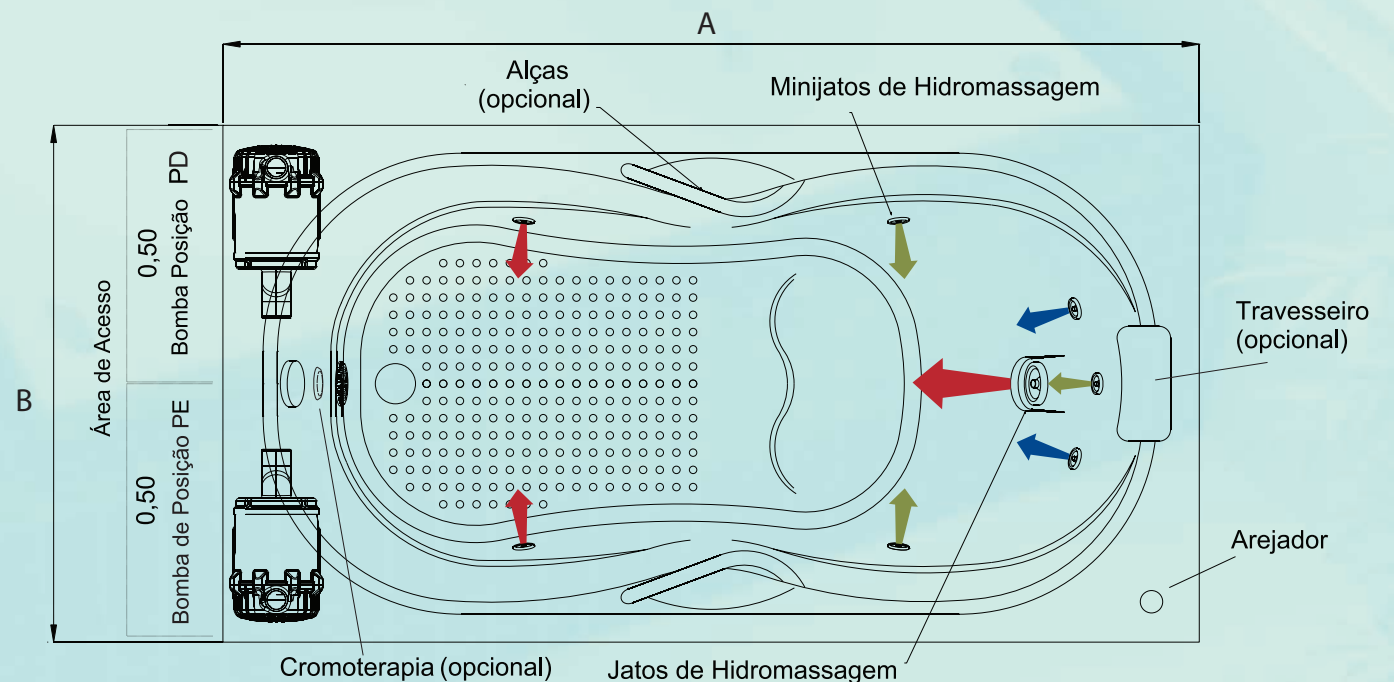

BANHEIRA
BARDOT

IMAGEM MERAMENTE ILUSTRATIVA.

RIOLAX

BANHEIRA BARDOT

- Linha Suprema
- Linha Clássica
- Linha Padrão

MODELO	BARDOT	BARDOT	BARDOT
Dim. A	1700	1550	1800
Dim. B	900	900	900
Volume L	240	220	250

Design moderno e funcional, combinando bom gosto e praticidade, formato retangular, com dimensões que se adaptam a qualquer espaço destinado à hidromassagem.

INFORMAÇÕES:

- Tubulação em PVC rígido
- Espessura média de 4,5mm
- Motobomba silenciosa e autodrenante
- Acabamento em acrílico
- Base niveladora

OPCIONAIS:

-  ALÇA
-  TRAVESSEIRO
-  CROMOTERAPIA - 01 PONTO
-  AQUECEDOR
-  BASE AUTOPORTANTE METÁLICA
-  ESCADA EM MADEIRA
-  FECHAMENTO EM MADEIRA OU *ACRÍLICO
-  OZONIZADOR
-  PAINEL ELETRÔNICO COM SENSOR DE NÍVEL

* Dimensões em milímetros // *Imagens meramente ilustrativas. As medidas e disposição dos jatos podem conter variações. // * Ac esso a manutenção mínimo: 500mm x 350mm (comprimento x altura).
* Fechamentos em acrílico podem ser instalados em até dois lados simultaneamente.