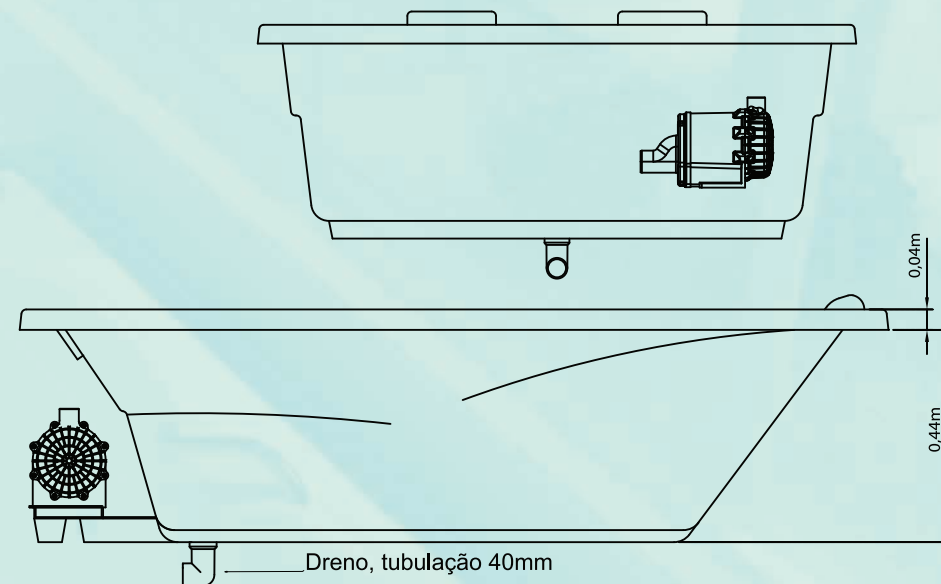

BANHEIRA
BARDOT
DUPLA

IMAGEM MERAMENTE ILUSTRATIVA.

RIOLAX

BANHEIRA BARDOT DUPLA

Espaço, conforto, modernidade,
design e relaxamento.
Tudo em dobro.

INFORMAÇÕES:

- Tubulação em PVC rígido
- Espessura média de 4,5mm
- Motobomba silenciosa e autodrenante
- Acabamento em acrílico
- Base niveladora

- Linha Suprema
- Linha Clássica
- Linha Padrão

MODELO	BARDOT DUPLA	BARDOT DUPLA	BARDOT DUPLA
Dim. A	1800	1800	1700
Dim. B	1350	1200	1200
Volume L	450	415	380

* Dimensões em milímetros // *Imagens meramente ilustrativas. As medidas e disposição dos jatos podem conter variações. // * Acesso a manutenção mínimo: 500mm x 350mm (comprimento x altura).
* Os opcionais Air Blower e Cascata não podem ser agregados simultaneamente neste produto. Na utilização de Air Blower ou Cascata é obrigatório duas áreas de acesso a manutenção.
* Fechamentos em acrílico podem ser instalados em até dois lados simultaneamente.