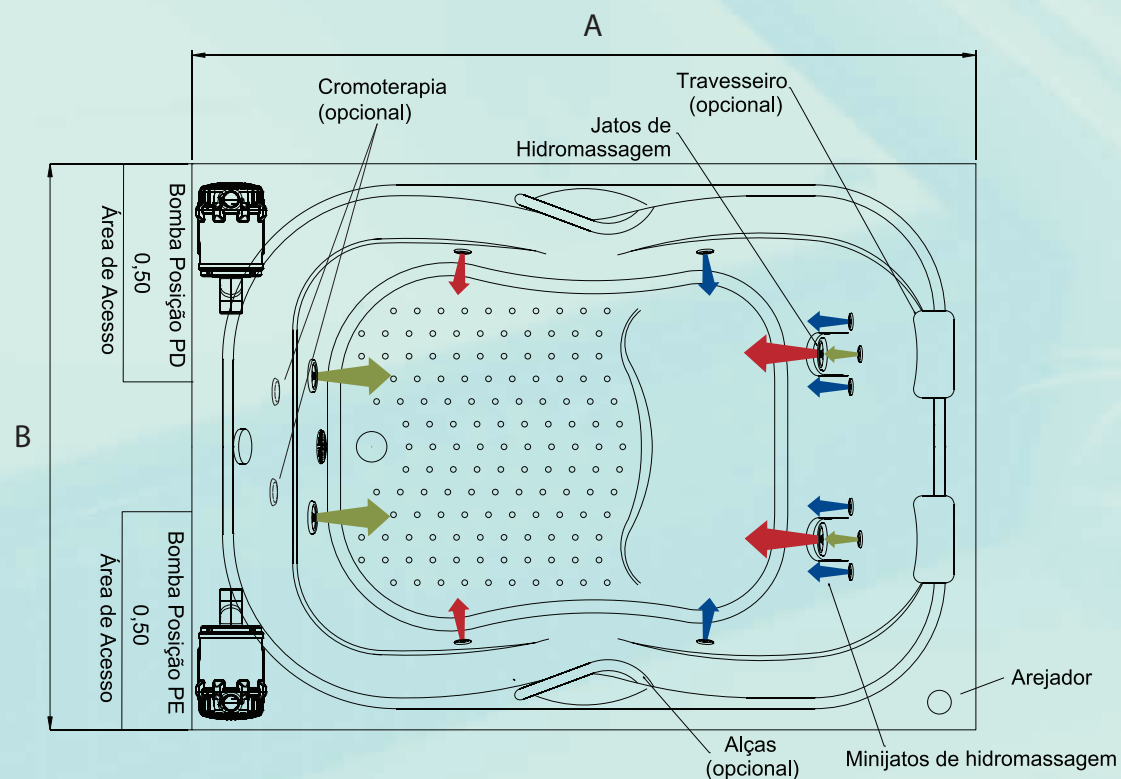

BANHEIRA
BARDOT
DUPLA

IMAGEM MERAMENTE ILUSTRATIVA.

RIOLAX

BANHEIRA BARDOT DUPLA

Espaço, conforto, modernidade,
design e relaxamento.
Tudo em dobro.

INFORMAÇÕES:

- Tubulação em PVC rígido
- Espessura média de 4,5mm
- Motobomba silenciosa e autodrenante
- Acabamento em acrílico
- Base niveladora

OPCIONAIS:

-  ALÇA
-  TRAVESSEIRO
-  CROMOTERAPIA - ATÉ 02 PONTOS
-  AQUECEDOR
-  BASE AUTOPORTANTE METÁLICA
-  ESCADA EM MADEIRA
-  FECHAMENTO EM MADEIRA OU *ACRÍLICO
-  OZONIZADOR
-  AIR BLOWER
-  CASCATA RETA INOX
-  PAINEL ELETRÔNICO COM SENSOR DE NÍVEL

- Linha Suprema
- Linha Clássica
- Linha Padrão

MODELO	BARDOT DUPLA	BARDOT DUPLA	BARDOT DUPLA
Dim. A	1800	1800	1700
Dim. B	1350	1200	1200
Volume L	450	415	380

* Dimensões em milímetros // *Imagens meramente ilustrativas. As medidas e disposição dos jatos podem conter variações. // * Acesso a manutenção mínimo: 500mm x 350mm (comprimento x altura).
* Os opcionais Air Blower e Cascata não podem ser agregados simultaneamente neste produto. Na utilização de Air Blower ou Cascata é obrigatório duas áreas de acesso a manutenção.
* Fechamentos em acrílico podem ser instalados em até dois lados simultaneamente.