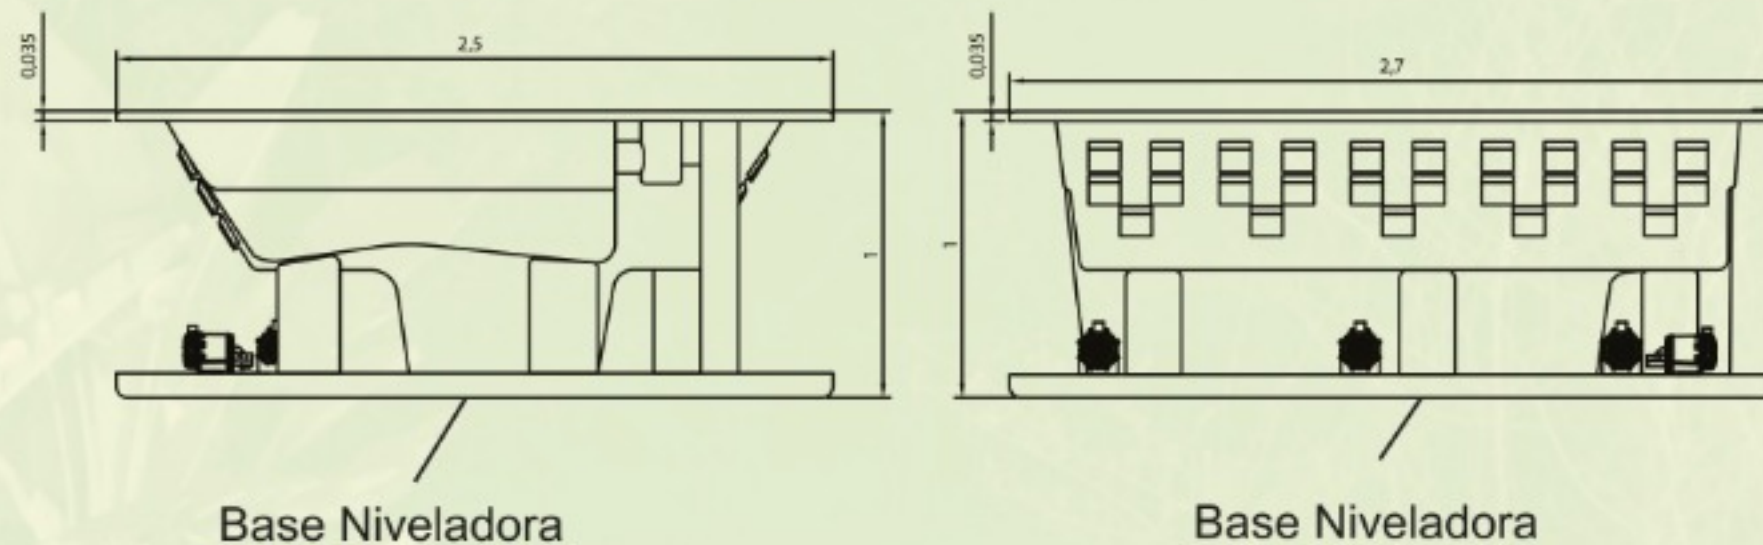

SPA

CURIE 250

IMAGEM MERAMENTE ILUSTRATIVA.

Curie

Curie

RIOLAX

SPA CURIE 250

O maior Spa em acrílico do Brasil.
A versatilidade de um produto moderno e agradável com a tendência tecnológica e criativa de uma peça única.

- Linha Super Hidro
- Linha Suprema

MODELO	CURIE
Dim. A	2700
Dim. B	2500
VOLUME L	2000

INFORMAÇÕES:

- Ozônio (Super Hidro)
- Cuba Térmica (20L) (Todas)
- 18 Pontos de Cromoterapia (Super Hidro)
- Cascata (Super Hidro)
- 23 Jatos (Super Hidro)
- 43 Master Jatos (Todas)
- Aquecedor (Super Hidro)
- 4 Motores de 2cv (Super Hidro)
- 3 Motores de 2cv (Suprema)

OPCIONAIS:

-  FECHAMENTO EM MADEIRA OU ACM
-  AIR BLOWER COM 42 JATOS DE AR
-  FRIGOBAR REFRIGERADO (20L)
-  MÓDULO PARA AUTOMAÇÃO

CORES DISPONÍVEIS:

- Branco

* Dimensões em milímetros // *Imagens meramente ilustrativas. As medidas e disposição dos jatos podem conter variações. // * Acesso a manutenção mínimo: 1300mm x 750mm (comprimento x altura).