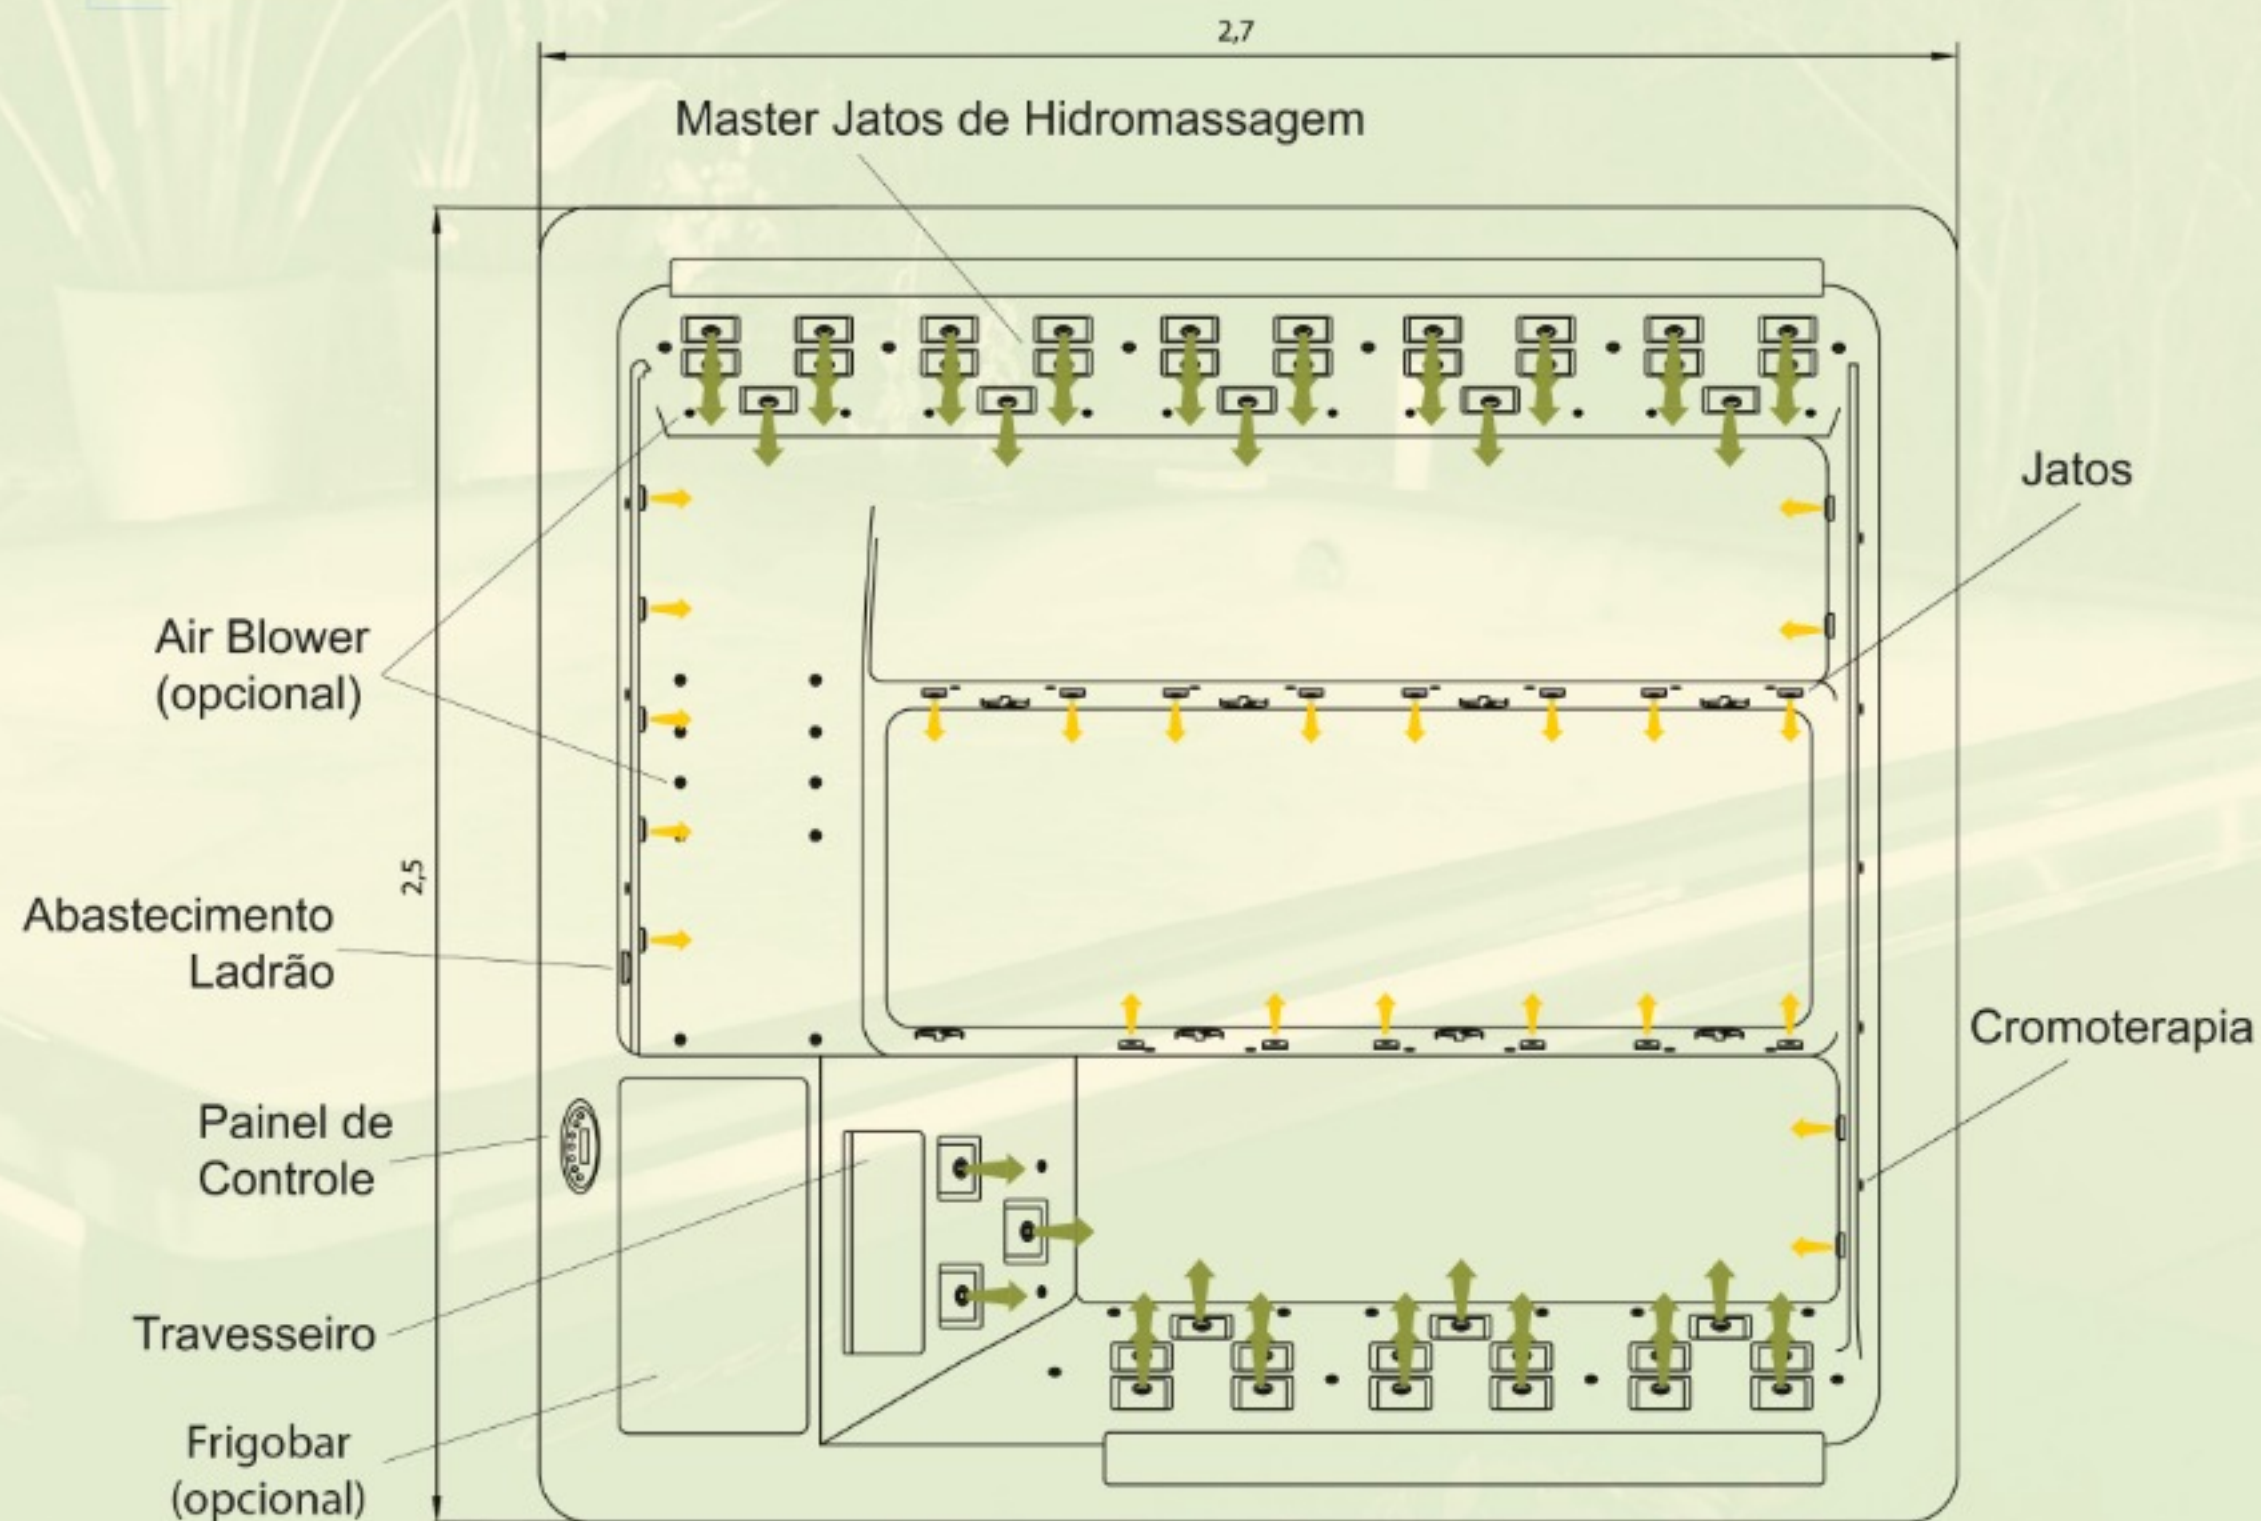

SPA

CURIE 250

IMAGEM MERAMENTE ILUSTRATIVA.

Curie

Curie

RIOLAX

SPA CURIE 250

O maior Spa em acrílico do Brasil.
A versatilidade de um produto moderno e agradável com a tendência tecnológica e criativa de uma peça única.

- Linha Super Hidro
- Linha Suprema

MODELO	CURIE
Dim. A	2700
Dim. B	2500
VOLUME L	2000

INFORMAÇÕES:

- Ozônio (Super Hidro)
- Cuba Térmica (20L) (Todas)
- 18 Pontos de Cromoterapia (Super Hidro)
- Cascata (Super Hidro)
- 23 Jatos (Super Hidro)
- 43 Master Jatos (Todas)
- Aquecedor (Super Hidro)
- 4 Motores de 2cv (Super Hidro)
- 3 Motores de 2cv (Suprema)

OPCIONAIS:

-  FECHAMENTO EM MADEIRA OU ACM
-  AIR BLOWER COM 42 JATOS DE AR
-  FRIGOBAR REFRIGERADO (20L)
-  MÓDULO PARA AUTOMAÇÃO

CORES DISPONÍVEIS:

- Branco

* Dimensões em milímetros // *Imagens meramente ilustrativas. As medidas e disposição dos jatos podem conter variações. // * Acesso a manutenção mínimo: 1300mm x 750mm (comprimento x altura).