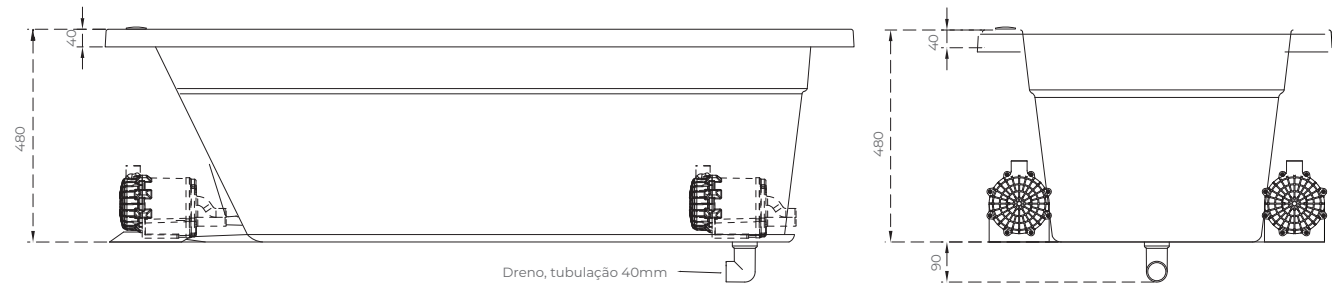

BANHEIRA CLÉO

Um momento de conforto único para você com todo charme e elegância.

INFORMAÇÕES:

- Tubulação em PVC rígido
- Espessura mais robusta do mercado
- Motobomba silenciosa e autodrenante
- Acabamento em acrílico
- Base niveladora
- Travesseiro
- Espelho dos Super Jatos e Jatos em Aço Inox

OPCIONAIS:

- Alça
- Cromoterapia
- Aquecedor
- Base Autoportante Metálica
- Escada em Madeira
- Fechamento em Madeira
- Ozonizador
- Painel Eletrônico com Sensor de Nível
- Módulo para Automação

125 x 80 x 48	145 x 80 x 48	170 x 80 x 48
160 litros	190 litros	220 litros

BANHEIRA CLÉO

INFORMAÇÕES

- Tubulação em PVC rígido
- Espessura média de 4,5mm
- Motobomba silenciosa e auto-drenante
- Acabamento em acrílico
- Base niveladora
- Travesseiro

- Linha Suprema
- Linha Clássica

Modelo	Cléo	Cléo	Cléo
Dim. A	1700	1250	1450
Dim. B	800	800	800
Volume L	220	160	190

*Dimensões em milímetros // *Imagens meramente ilustrativas. As medidas e disposições dos jatos podem conter variações. // *Acesso mínimo a manutenção: 500mm x 350mm (comprimento x altura).