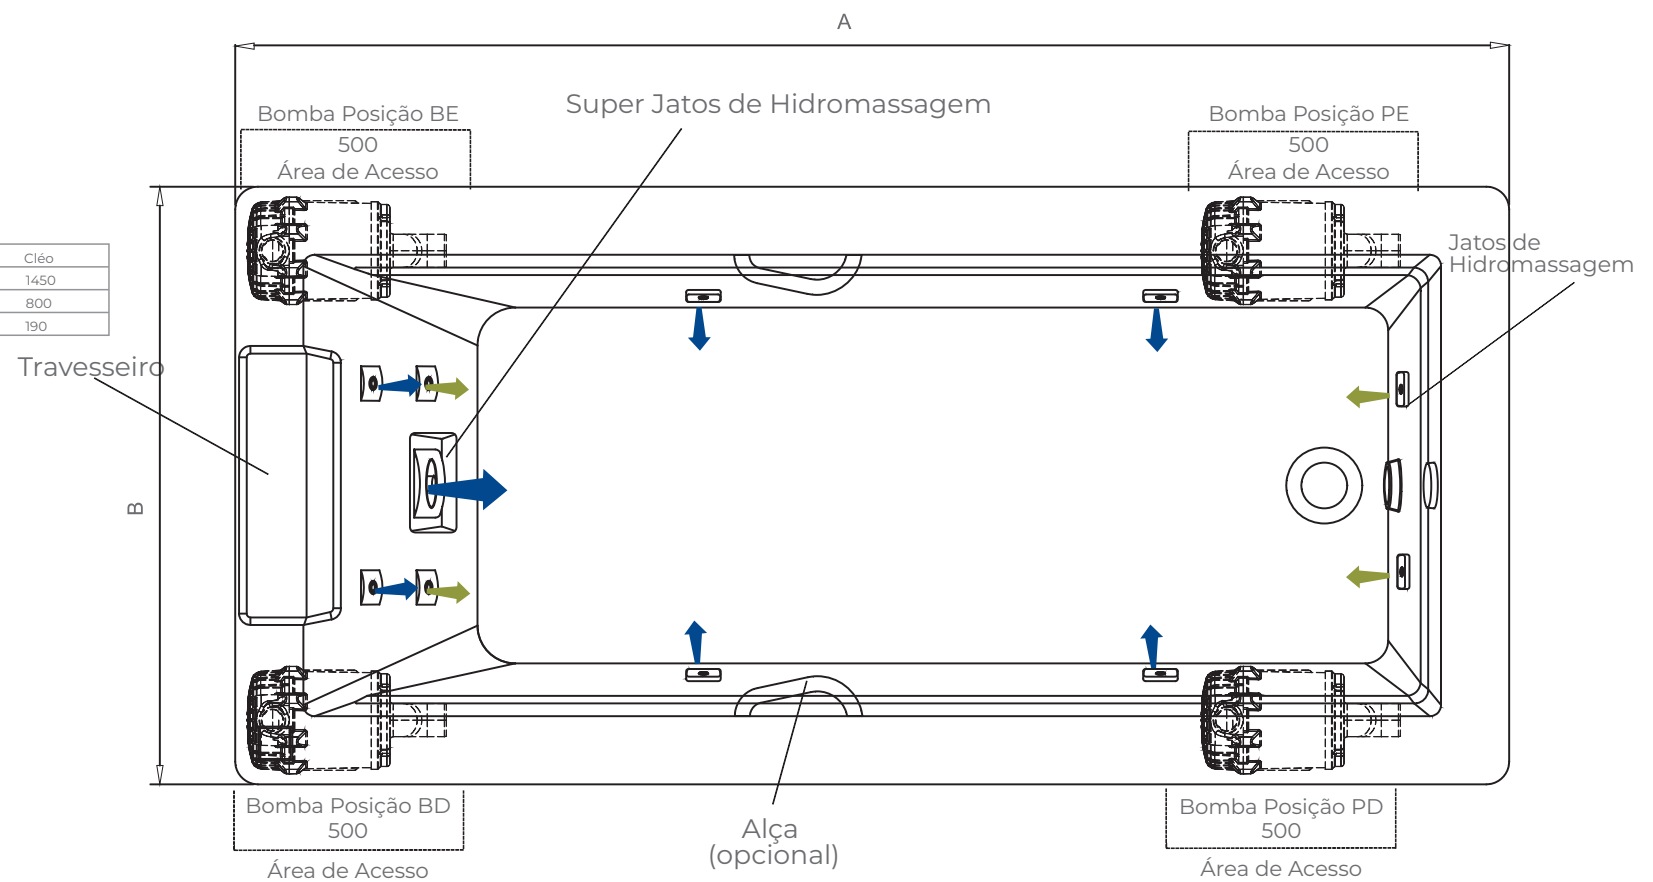

BANHEIRA CLÉO

Um momento de conforto único para você com todo charme e elegância.

INFORMAÇÕES:

- Tubulação em PVC rígido
- Espessura mais robusta do mercado
- Motobomba silenciosa e autodrenante
- Acabamento em acrílico
- Base niveladora
- Travesseiro
- Espelho dos Super Jatos e Jatos em Aço Inox

OPCIONAIS:

- Alça
- Cromoterapia
- Aquecedor
- Base Autoportante Metálica
- Escada em Madeira
- Fechamento em Madeira
- Ozonizador
- Painel Eletrônico com Sensor de Nível
- Módulo para Automação

125 x 80 x 48	145 x 80 x 48	170 x 80 x 48
160 litros	190 litros	220 litros

BANHEIRA CLÉO

INFORMAÇÕES

- Tubulação em PVC rígido
- Espessura média de 4,5mm
- Motobomba silenciosa e auto-drenante
- Acabamento em acrílico
- Base niveladora
- Travesseiro

- Linha Suprema
- Linha Clássica

Modelo	Cléo	Cléo	Cléo
Dim. A	1700	1250	1450
Dim. B	800	800	800
Volume L	220	160	190

*Dimensões em milímetros // *Imagens meramente ilustrativas. As medidas e disposições dos jatos podem conter variações. // *Acesso mínimo a manutenção: 500mm x 350mm (comprimento x altura).