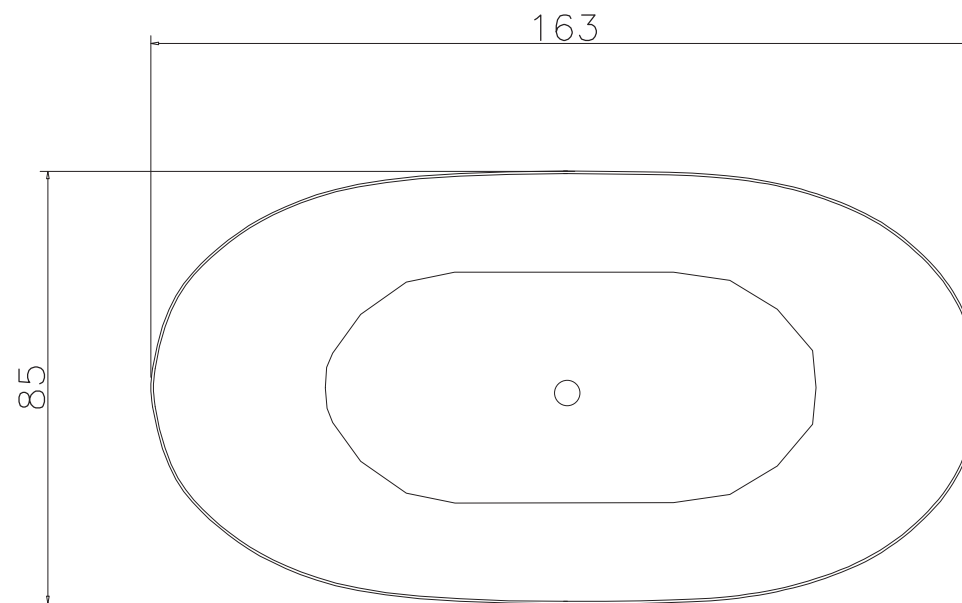

BANHEIRA DIANA

A banheira de imersão Diana oferece uma proposta cheia de personalidade, conforto e design para transformar seu espaço de banho.

163 x 85 x 64

INFORMAÇÕES:

- A Banheira Diana é produzida em BM Surface®.
- O material "BM Surface" é um composto de resina com carga mineral.
- É resistente às manchas, impactos, riscos e arranhões do dia a dia.

BANHEIRA DIANA

Itens de Série

- Dreno

Peso

- 160 Kg

Capacidade

- 252 Litros

VISTA SUPERIOR

VISTA FRONTAL

VISTA LATERAL