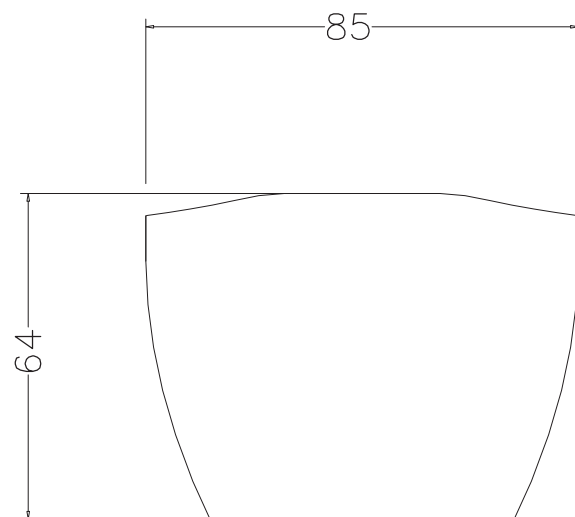

BANHEIRA DIANA

A banheira de imersão Diana oferece uma proposta cheia de personalidade, conforto e design para transformar seu espaço de banho.

163 x 85 x 64

INFORMAÇÕES:

- A Banheira Diana é produzida em BM Surface®.
- O material "BM Surface" é um composto de resina com carga mineral.
- É resistente às manchas, impactos, riscos e arranhões do dia a dia.

BANHEIRA DIANA

Itens de Série

- Dreno

Peso

- 160 Kg

Capacidade

- 252 Litros

VISTA SUPERIOR

VISTA FRONTAL

VISTA LATERAL