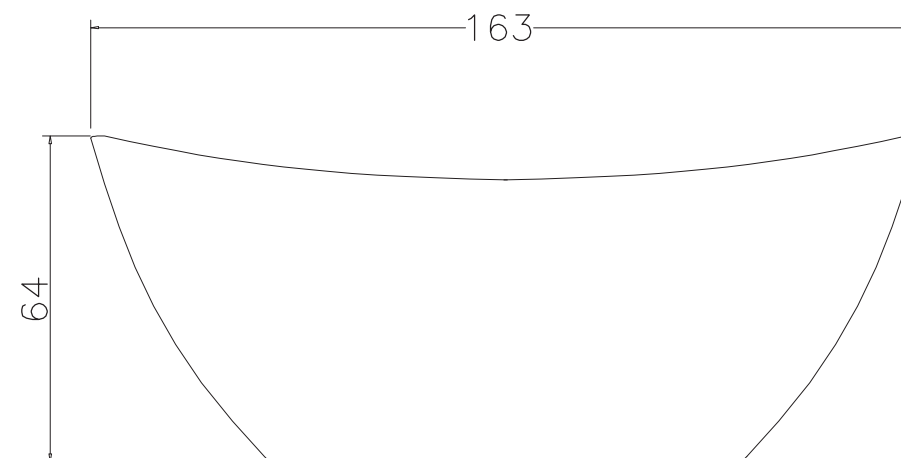

BANHEIRA DIANA

A banheira de imersão Diana oferece uma proposta cheia de personalidade, conforto e design para transformar seu espaço de banho.

163 x 85 x 64

INFORMAÇÕES:

- A Banheira Diana é produzida em BM Surface®.
- O material "BM Surface" é um composto de resina com carga mineral.
- É resistente às manchas, impactos, riscos e arranhões do dia a dia.

BANHEIRA DIANA

Itens de Série

- Dreno

Peso

- 160 Kg

Capacidade

- 252 Litros

VISTA SUPERIOR

VISTA FRONTAL

VISTA LATERAL