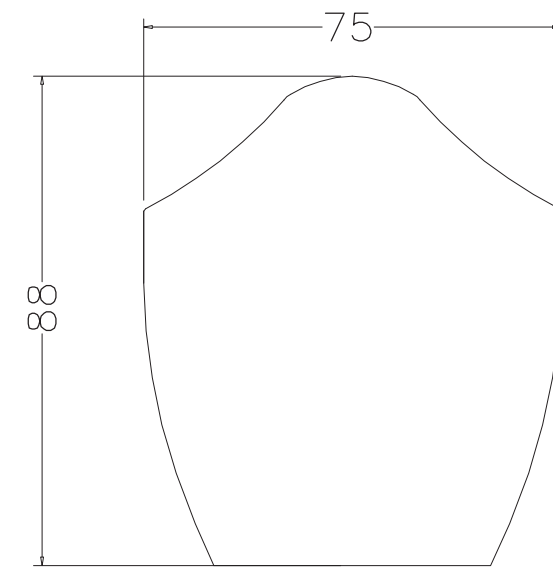

# BANHEIRA GISELE

Além de funcionar como uma linda peça de decoração, a banheira de imersão Gisele traz um ar intimista e de requinte ao ambiente.

170 x 75 x 88

## Peso

- 175 Kg

## Capacidade

- 244 Litros

VISTA FRONTAL

VISTA SUPERIOR

VISTA LATERAL