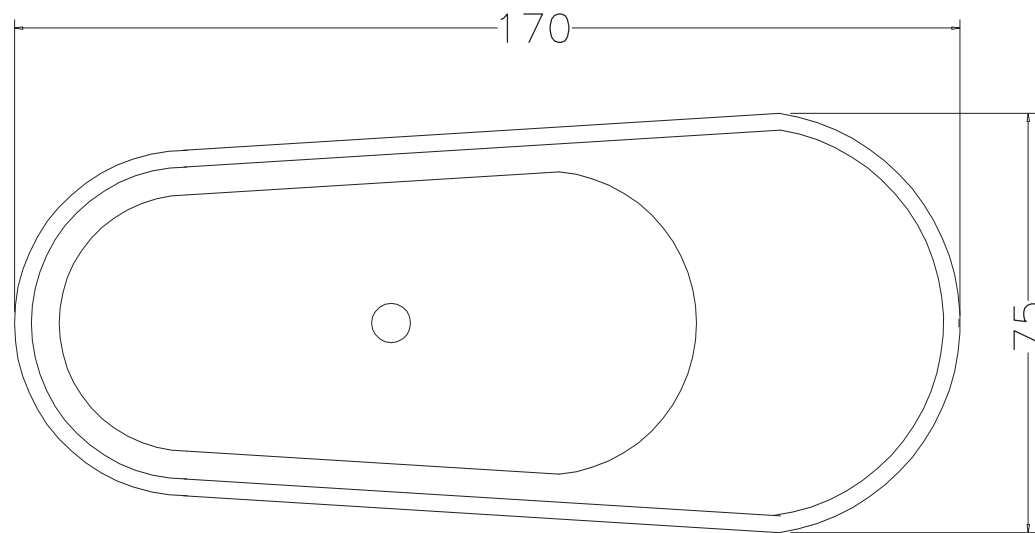

# BANHEIRA GISELE

Além de funcionar como uma linda peça de decoração, a banheira de imersão Gisele traz um ar intimista e de requinte ao ambiente.

170 x 75 x 88

## Peso

- 175 Kg

## Capacidade

- 244 Litros

VISTA FRONTAL

VISTA SUPERIOR

VISTA LATERAL