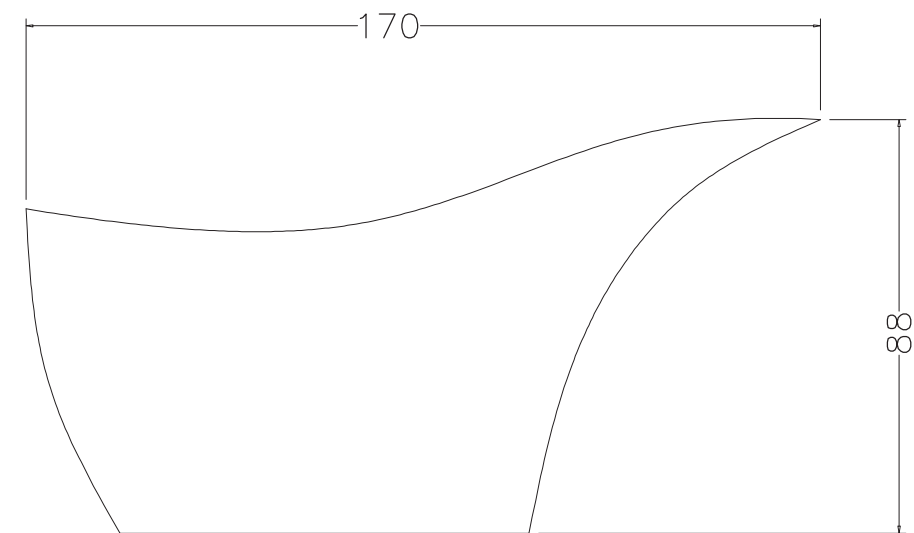

# BANHEIRA GISELE

Além de funcionar como uma linda peça de decoração, a banheira de imersão Gisele traz um ar intimista e de requinte ao ambiente.

170 x 75 x 88

## Peso

- 175 Kg

## Capacidade

- 244 Litros

VISTA FRONTAL

VISTA SUPERIOR

VISTA LATERAL