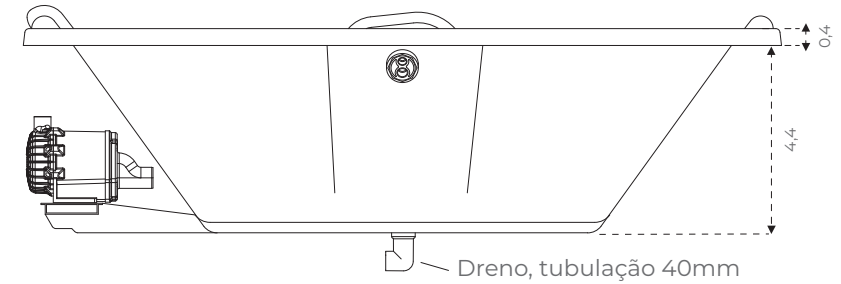

BANHEIRA LOREN

Exclusiva para ambientes menores,
seu espaço interno é único. Compacta
e com design moderno, o prazer da
hidromassagem está assegurado.

INFORMAÇÕES:

- Espelho dos Super Jatos e Jatos em Aço Inox
- Tubulação em PVC rígido
- Espessura mais robusta do mercado
- Motobomba silenciosa e autodrenante
- Acrílico

160 x 80 x 48	170 x 72 x 48	170 x 80 x 48	180 x 80 x 48
130 litros	150 litros	150 litros	160 litros

BANHEIRA LOREN

INFORMAÇÕES

- Tubulação em PVC rígido
- Espessura média de 4,5mm
- Motobomba silenciosa e auto-drenante
- Acabamento em acrílico
- Base niveladora

- Linha Suprema
- Linha Clássica
- Linha Padrão

Modelo	Loren 18080	Loren 17080	Loren 16080	Loren 17072
Dim. A	1800	1700	1600	1700
Dim. B	800	800	800	720
Volume L	160	150	130	150

*Dimensões em milímetros // * Imagens meramente ilustrativas. As medidas e disposição dos jatos podem conter variações. // * Acesso mínimo a manutenção: 500mmx350mm (comprimento x altura).
* Fechamentos em acrílico podem ser instalados em até dois lados simultaneamente.