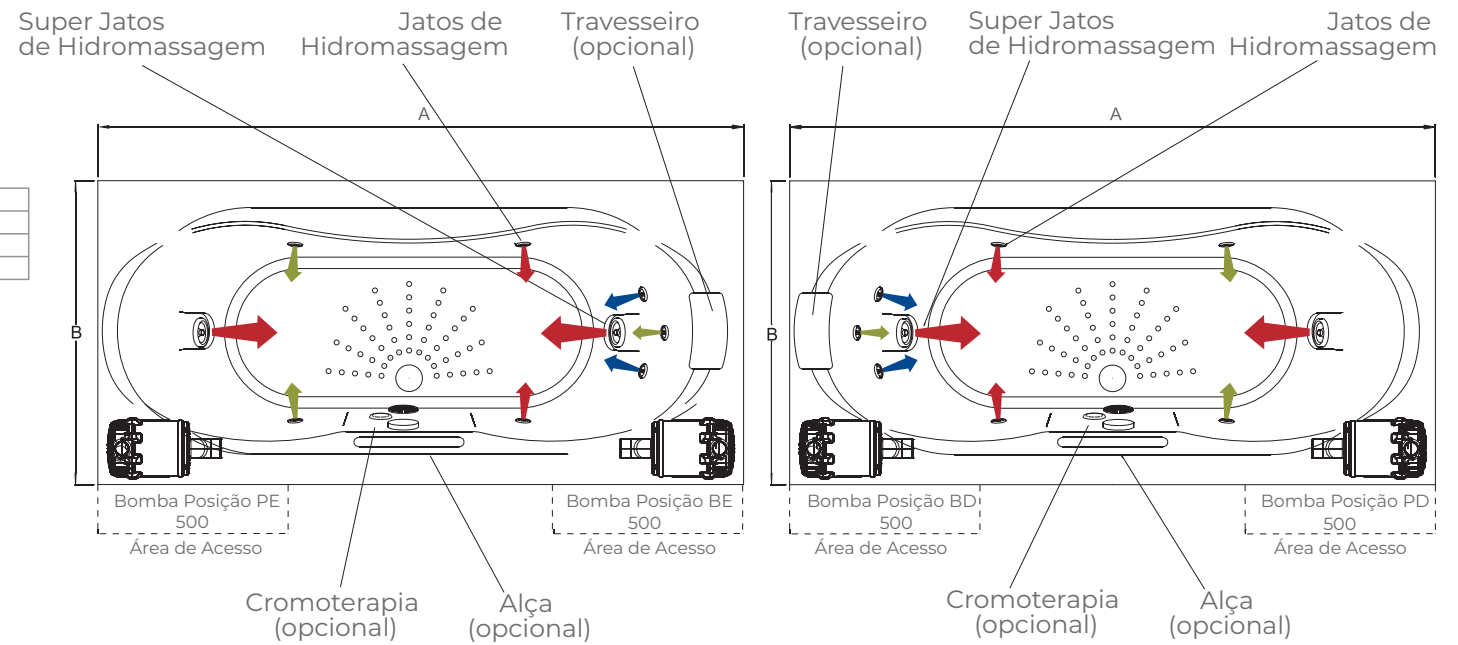

BANHEIRA LOREN

Exclusiva para ambientes menores,
seu espaço interno é único. Compacta
e com design moderno, o prazer da
hidromassagem está assegurado.

INFORMAÇÕES:

- Espelho dos Super Jatos e Jatos em Aço Inox
- Tubulação em PVC rígido
- Espessura mais robusta do mercado
- Motobomba silenciosa e autodrenante
- Acrílico

160 x 80 x 48	170 x 72 x 48	170 x 80 x 48	180 x 80 x 48
130 litros	150 litros	150 litros	160 litros

BANHEIRA LOREN

INFORMAÇÕES

- Tubulação em PVC rígido
- Espessura média de 4,5mm
- Motobomba silenciosa e auto-drenante
- Acabamento em acrílico
- Base niveladora

- Linha Suprema
- Linha Clássica
- Linha Padrão

Modelo	Loren 18080	Loren 17080	Loren 16080	Loren 17072
Dim. A	1800	1700	1600	1700
Dim. B	800	800	800	720
Volume L	160	150	130	150

*Dimensões em milímetros // * Imagens meramente ilustrativas. As medidas e disposição dos jatos podem conter variações. // * Acesso mínimo a manutenção: 500mmx350mm (comprimento x altura).
* Fechamentos em acrílico podem ser instalados em até dois lados simultaneamente.